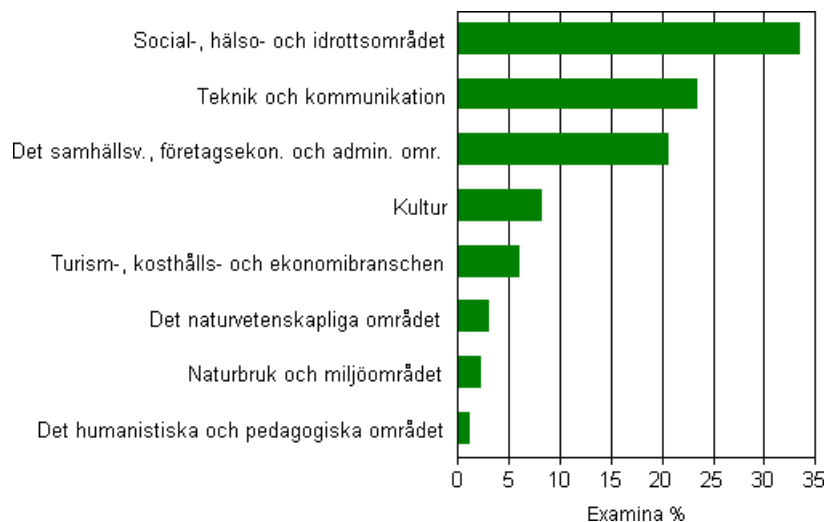

Avlagda examina vid yrkeshögskolor efter utbildningsområde 2012

Flest examina avlades vid Yrkeshögskolan Metropolia, 2 510 examina, och minst vid Polisyrkeshögskolan, 21 examina. Mer detaljerade uppgifter om examina som avlagts vid yrkeshögskolorna efter bl.a. utbildningslandskap och yrkeshögskola finns i [tabellbilagor](#).