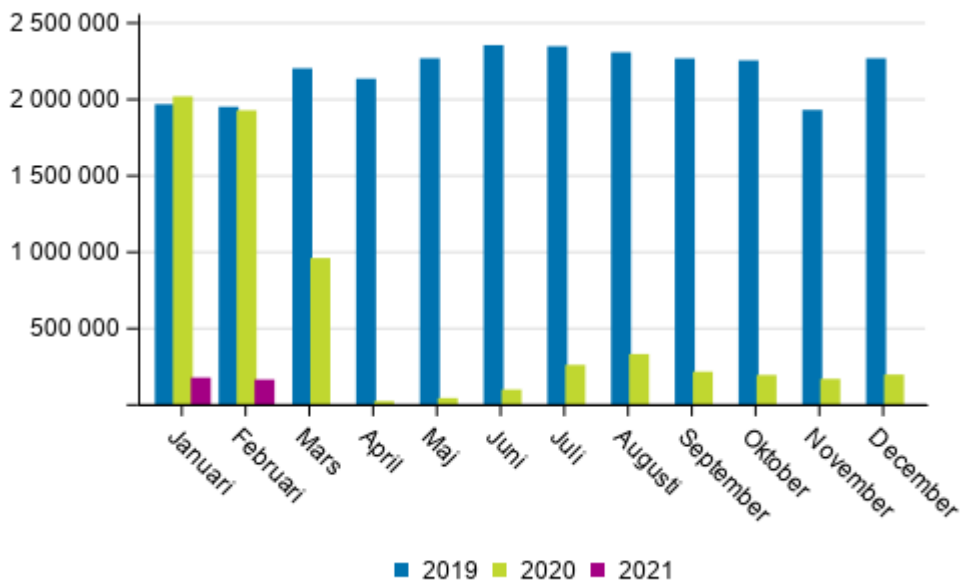

Lufttransport

2021, februari

Passagerarantalet på Finlands flygplatser minskade med 91 procent i februari 2021

I februari 2021 flög totalt 166 408 passagerare via Finlands flygplatser, vilket var 91 procent färre än året innan. På Helsingfors-Vanda flygplats uppgick antalet passagerare till 115 395 och på övriga inrikes flygplatser till totalt 51 013. Helsingfors-Vanda flygplats stod för 69 procent av det totala antalet passagerare på de inhemska flygplatserna.

Passagerarantalet på Finlands flygplatser efter månad 2019–2021