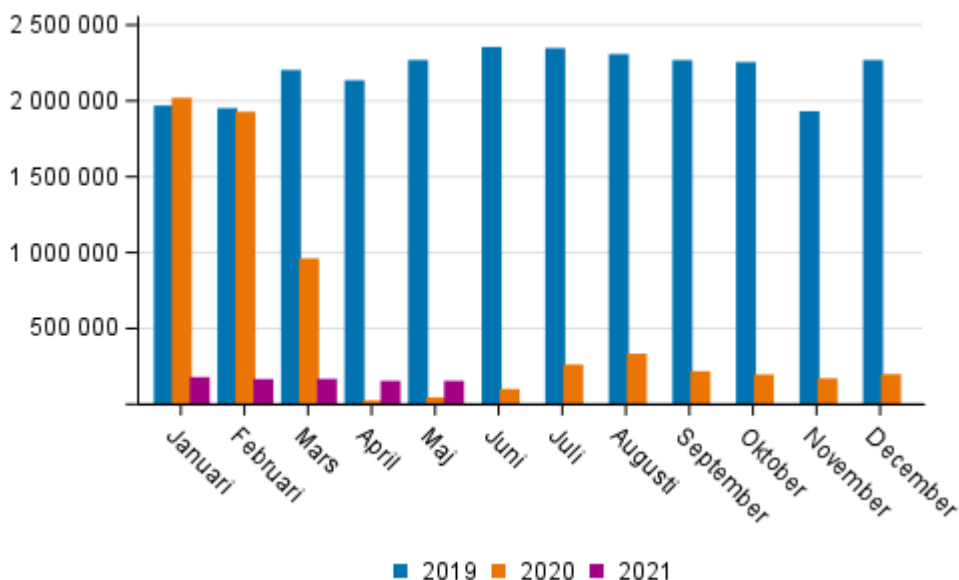

Luftfart

2021, maj

Antalet passagerare på Finlands flygplatser fortfarande långt från 2019 års nivå i maj 2021

Enligt Statistikcentralen flög totalt 154 939 passagerare via Finlands flygplatser i maj 2021, vilket var mångfaldigt fler än året innan, men fortfarande 93 procent färre än i maj 2019. Den exceptionellt stora relativa ökningen av antalet passagerare jämfört med året innan beror på att flygtrafiken rasade till följd av COVID-19-pandemin året innan. På Helsingfors-Vanda flygplats uppgick antalet passagerare till 125 042 och på övriga inrikes flygplatser till totalt 29 897. Helsingfors-Vanda flygplats stod för 81 procent av det totala antalet passagerare på inrikes flygplatser.

Passagerarantalet på Finlands flygplatser efter månad 2019–2021