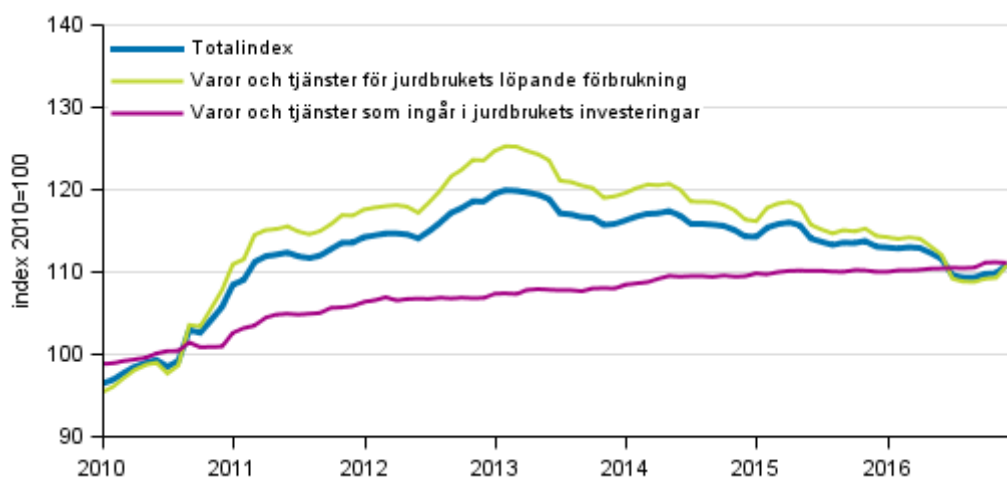

Index för inköspriser på produktionsmedel inom jordbruket

2016, 4:e kvartalet

Gödningsmedlen fortsättningsvis billigare, energipriset uppåtgående

Enligt Statistikcentralen sjönk inköspriserna på produktionsmedel inom jordbruket med 2,9 procent under sista kvartalet 2016 jämfört med året innan. Nedgången av totalindexet påverkades särskilt av billigare gödningsmedel och djurfoder. Priserna på gödningsmedel var en dryg femtedel och priserna på djurfoder sju procent billigare än för ett år sedan. Dyrare råvaror för gödningsmedel, särskilt kväve, syntes dock redan i priserna på gödningsmedel i slutet av kvartalet. Bränslepriserna har varit stigande sedan våren 2016 till följd av högre pris på råolja och den försvagade euro/dollar-kursen.

Index för inköspriser på produktionsmedel inom jordbruket 2010=100, 1/2010–12/2016

Priserna på de varor och tjänster som användes inom produktionen sjönk med 4,4 procent på årsnivå. Förutom priserna på gödningsmedel och djurfoder sjönk priserna på utsäde, växtskyddsämnen samt underhåll av byggnader. Priserna på övriga varor och tjänster som användes inom produktionen steg något. Priserna på de varor och tjänster som ingår i jordbrukets investeringar steg med 0,9 procent.