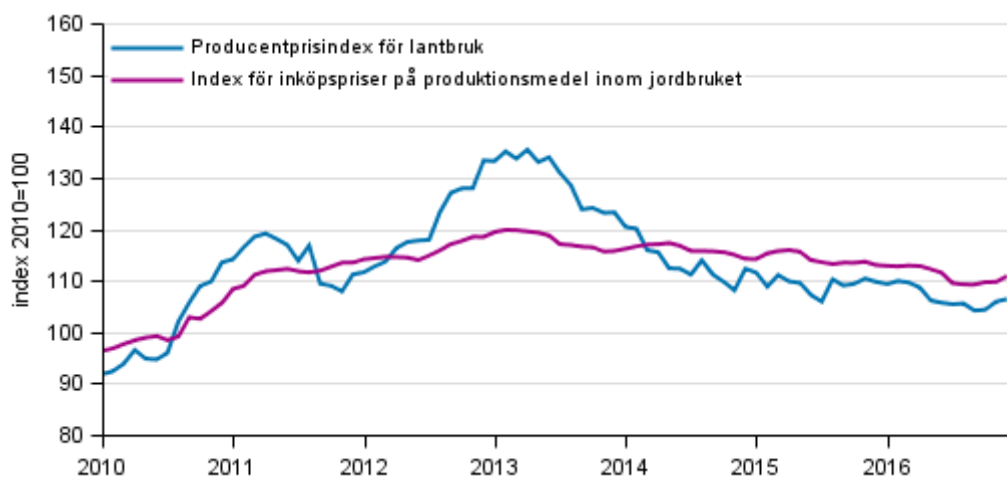

Figurbilagor

Figurbilaga 1. Utvecklingen av jordbrukets prisindex 2010=100, 1/2010–12/2016