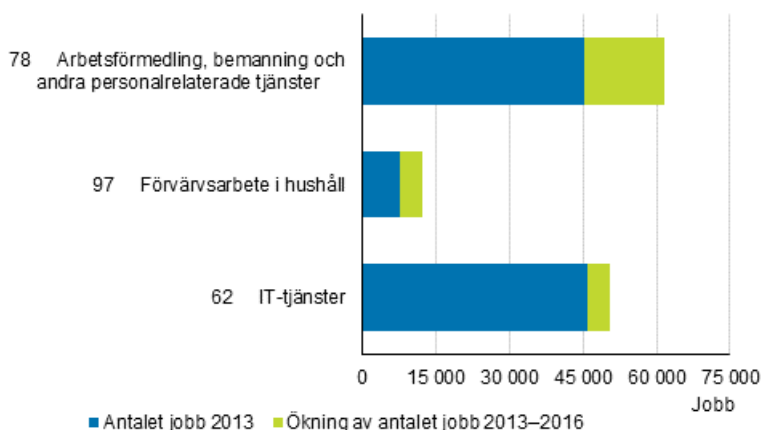

# Sysselsättning 2016

Näringsgren, arbetsgivarsektor och arbetsplatser

## Personaluthyrning sysselsätter fler än tidigare – över 16 000 nya jobb inom arbetsförmedling, bemanning och andra personrelaterade tjänster

Enligt Statistikcentralens sysselsättningsstatistik ökade antalet jobb inom näringsgrenen för arbetsförmedling, bemanning och andra personrelaterade tjänster med 16 100 mellan åren 2013 och 2016. Näringsgrenen omfattar arbetsförmedling och rekrytering, personaluthyrning och övrigt tillhandahållande av personalfunktioner. Antalet jobb ökade inom denna näringsgren klart mer än inom övriga näringsgrenar. För den största minskningen av jobb under tre års tid stod detaljhandeln för. I sysselsättningsstatistiken bildar en sysselsatt ett jobb.

### Förändring av antalet jobb 2013–2016 inom näringsgrenarna med den största ökningen