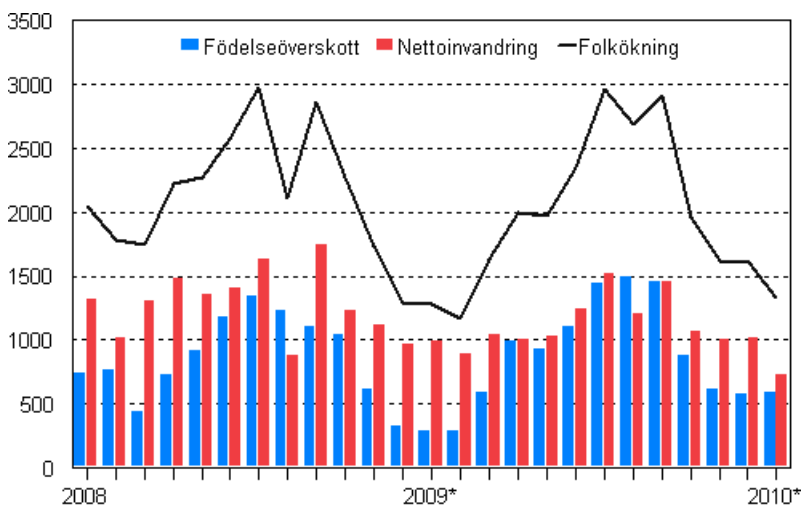

Förhandsstatistik över befolkningen

Januari 2010

Den preliminära folkmängden i Finland 5 352 763 i slutet av januari

Enligt Statistikcentralens preliminära uppgifter var Finlands folkmängd 5 352 763 i slutet av januari. Folkmängden i Finland ökade under januari med 1 350 personer, vilket är 50 personer fler än under motsvarande period året innan. Den största orsaken till befolkningsökningen var att invandringen översteg utvandringen med 750 personer.

Fram till slutet av januari år 2010 föddes 5 000 barn, dvs. 50 färre än under januari förra året. Antalet döda var 4 400, dvs. 350 personer färre än under januari 2009. Enligt de preliminära uppgifterna flyttade under januari 1 600 personer till Finland från utlandet, medan 850 personer flyttade från Finland. Invandringen minskade med 600 personer och utvandringen med 350 personer.

Fram till slutet av januari uppgick antalet omflyttningar mellan kommuner till totalt 18 100. Omflyttningarna minskade med 300 flyttningar från året innan enligt kommunindelningen 1.1.2010.

Folkökningen månadsvis 2008–2010*