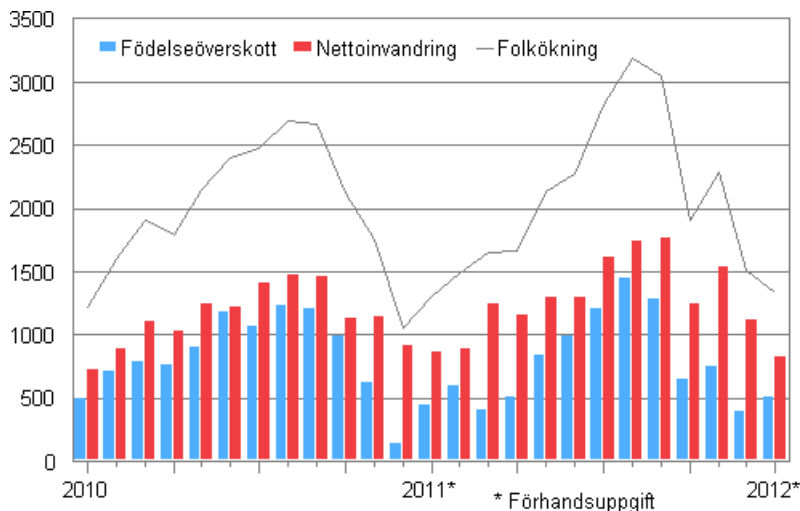

Förhandsuppgifter om befolkningen

2012, januari

Den preliminära folkmängden i Finland 5 402 758 i slutet av januari

Enligt Statistikcentralens preliminära uppgifter var Finlands folkmängd 5 402 758 i slutet av januari 2012. Folkmängden i Finland ökade under januari med 1 350 personer, dvs. med 50 personer fler än enligt de preliminära uppgifterna under motsvarande period året innan. Den största orsaken till folkökningen var inflyttningsöverskottet från utlandet: antalet invandrare översteg antalet utvandrare med 850 personer. Den naturliga folkökningen, dvs. överskottet av födda över döda, var 500 personer.

Folkökningen månadsvis 2010–2012*

Enligt de preliminära uppgifterna för januari flyttade 2 000 personer till Finland från utlandet, medan 1 200 personer flyttade från Finland. Antalet invandringar var 50 färre och antalet utvandringar var lika stort jämfört med året innan. Av invandrarna var 500 och av utvandrarerna 950 finska medborgare.

Under januari föddes 5 000 barn, dvs. 100 barn färre än under motsvarande period år 2011. Antalet döda var 4 500, dvs. 150 personer färre än året innan.