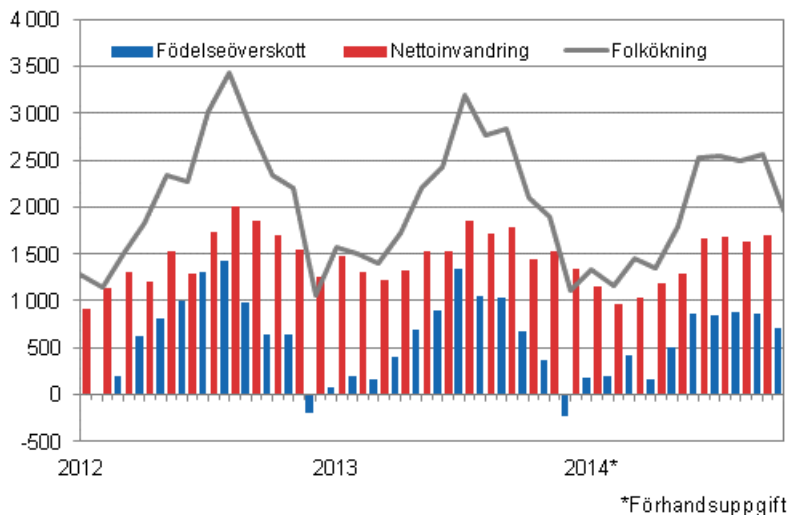

Förhandsuppgifter om befolkningen

2014, oktober

Den preliminära folkmängden i Finland 5 470 437 i slutet av oktober

Enligt Statistikcentralens preliminära uppgifter var Finlands folkmängd 5 470 437 i slutet av oktober 2014. Folkmängden i Finland ökade under januari-oktober med 19 170 personer, dvs. med 2 530 personer färre än under motsvarande period året innan. Den största orsaken till folkökningen var inflyttningsöverskottet från utlandet: antalet invandrare översteg antalet utvandrare med 13 540 personer. Den naturliga folkökningen, dvs. överskottet av födda över döda, var 5 630 personer.

Folkökningen månadsvis 2012–2014*

Enligt de preliminära uppgifterna för januari-oktober flyttade 25 870 personer till Finland från utlandet, medan 12 330 personer flyttade från Finland. Antalet invandringar var 1 570 färre och antalet utvandringar var 60 fler jämfört med året innan. Av invandrarna var 6 780 och av utvandrarerna 8 480 finska medborgare.

Under januari-oktober föddes 48 600 barn, dvs. 780 barn färre än under motsvarande period år 2013. Antalet döda var 42 970, dvs. 120 personer fler än året innan.

Enligt de preliminära uppgifterna uppgick antalet omflyttningar mellan kommuner till 228 720 under perioden januari-oktober. Jämfört med januari-oktober året innan var det en minskning med 1 180 omflyttningar enligt 2014 års kommunindelning.