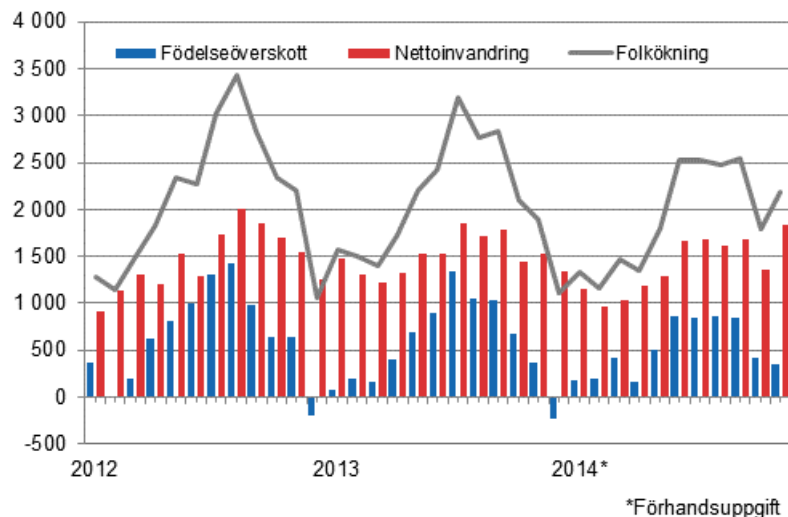

Förhandsuppgifter om befolkningen

2014, november

Den preliminära folkmängden i Finland 5 472 421 i slutet av november

Enligt Statistikcentralens preliminära uppgifter var Finlands folkmängd 5 472 421 i slutet av november 2014. Folkmängden i Finland ökade under januari-november med 21 150 personer, dvs. med 2 440 personer färre än under motsvarande period året innan. Den största orsaken till folkökningen var inflyttningsöverskottet från utlandet: antalet invandrare översteg antalet utvandrare med 15 470 personer. Den naturliga folkökningen, dvs. överskottet av födda över döda, var 5 680 personer.

Folkökningen månadsvis 2012–2014*

Enligt de preliminära uppgifterna för januari-november flyttade 28 800 personer till Finland från utlandet, medan 13 330 personer flyttade från Finland. Antalet invandringar var 980 färre och antalet utvandringar var 250 fler jämfört med året innan. Av invandrarna var 7 580 och av utvandrarerna 9 160 finska medborgare.

Under januari-november föddes 52 830 barn, dvs. 950 barn färre än under motsvarande period år 2013. Antalet döda var 47 160, dvs. 270 personer fler än året innan.

Enligt de preliminära uppgifterna uppgick antalet omflyttningar mellan kommuner till 245 950 under perioden januari-november. Jämfört med januari-november året innan var det en minskning med 1 390 omflyttningar enligt 2014 års kommunindelning.