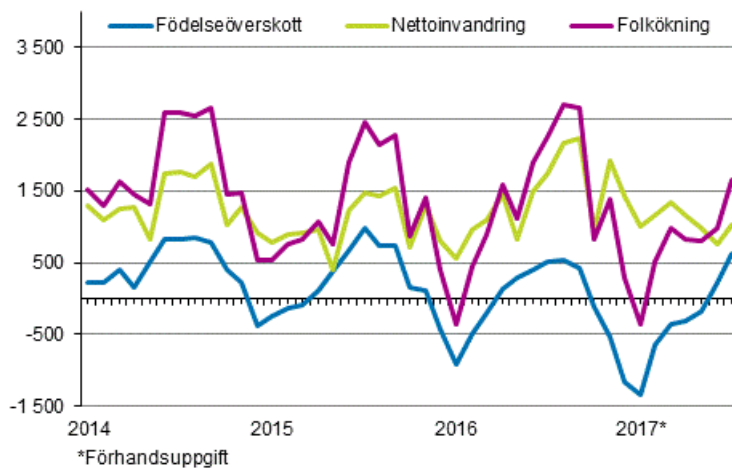

Förhandsuppgifter om befolkningen

2017, juli

Den preliminära folkmängden i Finland 5 508 714 i slutet av juli

Nya offentliggöranden kommer inte att produceras gällande förhandsuppgifter om befolkningen år 2017. Reviderade siffror för år 2017 publiceras vid en tidpunkt som meddelas senare.

Enligt Statistikcentralens preliminära uppgifter var Finlands folkmängd 5 508 714 i slutet av juli. Folkmängden i Finland ökade med 5 417 personer under januari-juli. Orsaken till folkökningen var inflyttningsöverskottet från utlandet, eftersom antalet invandrare var 7 423 fler än antalet utvandrare. Antalet födda var 2 006 mindre än antalet döda.

Folkökningen månadsvis 2014–2017*