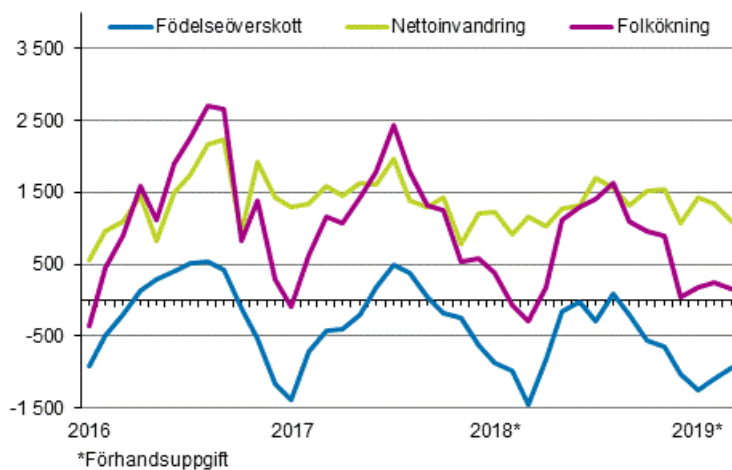

Förhandsstatistik över befolkningen

2019, mars

Den preliminära folkmängden i Finland 5 518 393 i slutet av mars

Enligt Statistikcentralens preliminära uppgifter var Finlands folkmängd 5 518 393 i slutet av mars 2019. Folkmängden i Finland ökade under januari-mars med 474 personer, dvs. med 95 personer färre än enligt de preliminära uppgifterna under motsvarande period året innan. Orsaken till folkökningen var inflyttningsöverskottet från utlandet: antalet invandringar översteg antalet utvandringar med 3 853 personer. Antalet födda var 3 290 färre än antalet döda.

Folkökningen månadsvis 2016–2019*

Innehåll

Tabeller

Tabellbilagor

Tabellbilaga 1. Förhandsuppgifter om befolkningsförändringar efter händelsemånad 2019.....	3
Tabellbilaga 2. Preliminära uppgifter om befolkningsförändringarna efter landskap år 2019 och förändringen jämfört med de preliminära uppgifterna för år 2018, kvartal I.....	4