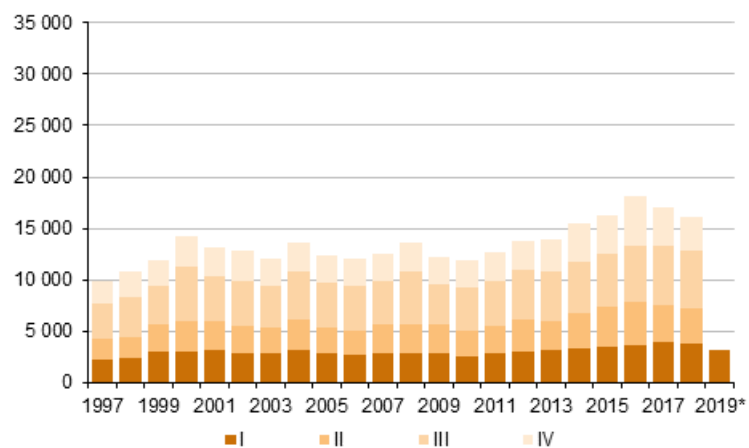

Förhandsstatistik över befolkningen

2019, mars

Den preliminära folkmängden i Finland 5 518 393 i slutet av mars

Enligt Statistikcentralens preliminära uppgifter var Finlands folkmängd 5 518 393 i slutet av mars 2019. Folkmängden i Finland ökade under januari-mars med 474 personer, dvs. med 95 personer färre än enligt de preliminära uppgifterna under motsvarande period året innan. Orsaken till folkökningen var inflyttningsöverskottet från utlandet: antalet invandringar översteg antalet utvandringar med 3 853 personer. Antalet födda var 3 290 färre än antalet döda.

1) Områdesindelningen är för tidpunkten 1.1.2019

Figurbilagor

Figurbilaga 1. Levande födda kvartalsvis 1997–2017 samt förhandsuppgift 2018–2019

Figurbilaga 2. Döda kvartalsvis 1997–2017 samt förhandsuppgift 2018–2019

Figurbilaga 3. Omflyttning mellan kommuner kvartalsvis 1997–2017 samt förhandsuppgift 2018–2019

Figurbilaga 4. Invandring kvartalsvis 1997–2017 samt förhandsuppgift 2018–2019

Figurbilaga 5. Utvandring kvartalsvis 1997–2017 samt förhandsuppgift 2018–2019