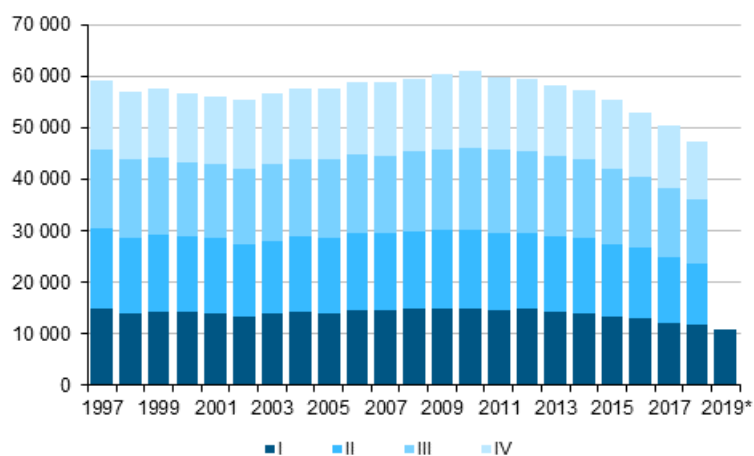

Figurbilagor

Figurbilaga 1. Levande födda kvartalsvis 1997–2017 samt förhandsuppgift 2018–2019