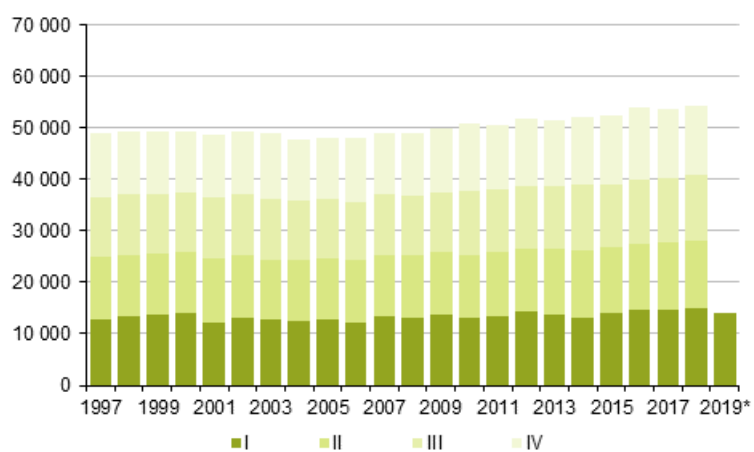

Förhandsstatistik över befolkningen

2019, mars

Den preliminära folkmängden i Finland 5 518 393 i slutet av mars

Enligt Statistikcentralens preliminära uppgifter var Finlands folkmängd 5 518 393 i slutet av mars 2019. Folkmängden i Finland ökade under januari-mars med 474 personer, dvs. med 95 personer färre än enligt de preliminära uppgifterna under motsvarande period året innan. Orsaken till folkökningen var inflyttningsöverskottet från utlandet: antalet invandringar översteg antalet utvandringar med 3 853 personer. Antalet födda var 3 290 färre än antalet döda.

Område/landskap 1)	Naturlig folkökning		Nettoflyttning mellan landskapen ¹⁾		Nettoinvandring		Folkökning	
	2019*	Förändring	2019*	Förändring	2019*	Förändring	2019*	Förändring
HELA LANDET	-3 290	7	-	-	3 853	538	563	545
FASTA FINLAND	-3 307	-29	-5	2	3 820	553	508	526
Nyland	321	-293	1 593	177	1 815	72	3 729	-44
Egentliga Finland	-271	223	-40	-26	320	-14	9	183
Satakunta	-318	51	-257	-91	149	3	-426	-37
Egentliga Tavastland	-221	3	-50	43	51	-1	-220	45
Birkaland	-206	11	335	1	255	96	384	108
Päijänne-Tavastland	-281	-11	-29	-71	97	-11	-213	-93
Kymmenedalen	-349	17	-106	82	66	12	-389	111
Södra Karelen	-276	-51	-48	77	71	6	-253	32
Södra Savolax	-337	11	-232	79	65	30	-504	120
Norra Savolax	-302	10	-186	-41	90	1	-398	-30
Norra Karelen	-270	-32	-110	-4	70	1	-310	-35
Mellersta Finland	-221	36	-174	-33	105	14	-290	17
Södra Österbotten	-180	9	-98	-83	75	39	-203	-35
Österbotten	-108	-48	-216	-112	211	184	-113	24
Mellersta Österbotten	-10	-17	-13	96	34	13	11	92
Norra Österbotten	74	2	-173	12	195	64	96	78
Kajanaland	-130	1	-36	6	52	15	-114	22
Lappland	-222	49	-165	-110	99	29	-288	-32
ÅLAND	17	36	5	-2	33	-15	55	19

1) Områdesindelningen är för tidpunkten 1.1.2019

Figurbilagor

Figurbilaga 1. Levande födda kvartalsvis 1997–2017 samt förhandsuppgift 2018–2019

Figurbilaga 2. Döda kvartalsvis 1997–2017 samt förhandsuppgift 2018–2019