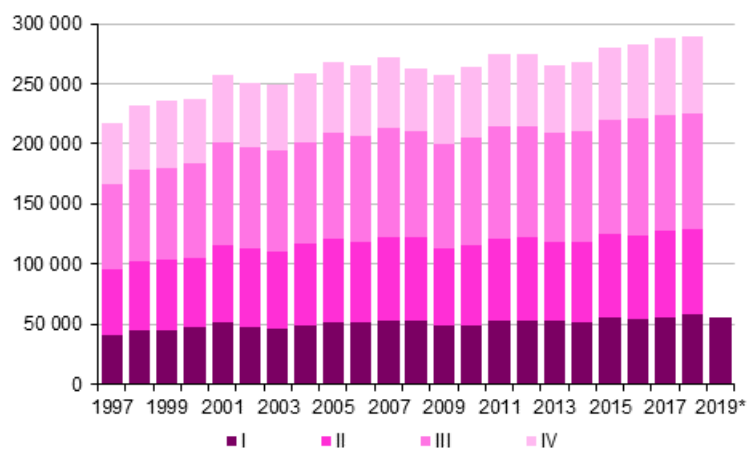

Förhandsstatistik över befolkningen

2019, mars

Den preliminära folkmängden i Finland 5 518 393 i slutet av mars

Enligt Statistikcentralens preliminära uppgifter var Finlands folkmängd 5 518 393 i slutet av mars 2019. Folkmängden i Finland ökade under januari-mars med 474 personer, dvs. med 95 personer färre än enligt de preliminära uppgifterna under motsvarande period året innan. Orsaken till folkökningen var inflyttningsöverskottet från utlandet: antalet invandringar översteg antalet utvandringar med 3 853 personer. Antalet födda var 3 290 färre än antalet döda.

1) Områdesindelningen är för tidpunkten 1.1.2019

Figurbilagor

Figurbilaga 1. Levande födda kvartalsvis 1997–2017 samt förhandsuppgift 2018–2019

Figurbilaga 2. Döda kvartalsvis 1997–2017 samt förhandsuppgift 2018–2019

Figurbilaga 3. Omflyttning mellan kommuner kvartalsvis 1997–2017 samt förhandsuppgift 2018–2019

Figurbilaga 4. Invandring kvartalsvis 1997–2017 samt förhandsuppgift 2018–2019

Figurbilaga 5. Utvandring kvartalsvis 1997–2017 samt förhandsuppgift 2018–2019