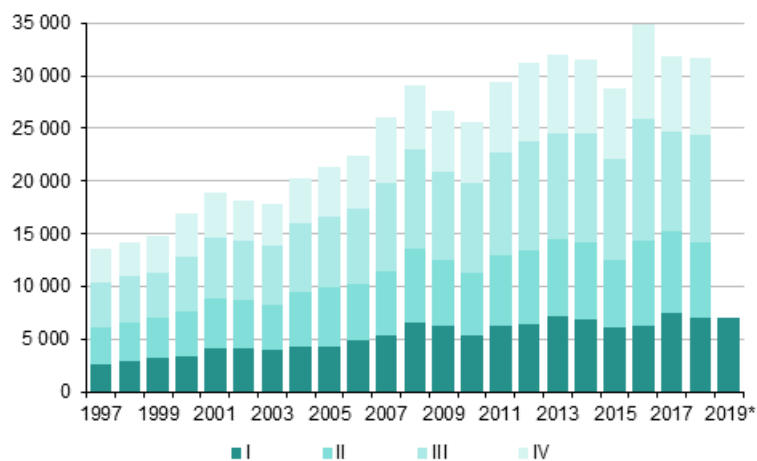

Förhandsstatistik över befolkningen

2019, mars

Den preliminära folkmängden i Finland 5 518 393 i slutet av mars

Enligt Statistikcentralens preliminära uppgifter var Finlands folkmängd 5 518 393 i slutet av mars 2019. Folkmängden i Finland ökade under januari-mars med 474 personer, dvs. med 95 personer färre än enligt de preliminära uppgifterna under motsvarande period året innan. Orsaken till folkökningen var inflyttningsöverskottet från utlandet: antalet invandringar översteg antalet utvandringar med 3 853 personer. Antalet födda var 3 290 färre än antalet döda.

1) Områdesindelningen är för tidpunkten 1.1.2019

Figurbilagor

Figurbilaga 1. Levande födda kvartalsvis 1997–2017 samt förhandsuppgift 2018–2019

Figurbilaga 2. Döda kvartalsvis 1997–2017 samt förhandsuppgift 2018–2019

Figurbilaga 3. Omflyttning mellan kommuner kvartalsvis 1997–2017 samt förhandsuppgift 2018–2019

Figurbilaga 4. Invandring kvartalsvis 1997–2017 samt förhandsuppgift 2018–2019

Figurbilaga 5. Utvandring kvartalsvis 1997–2017 samt förhandsuppgift 2018–2019