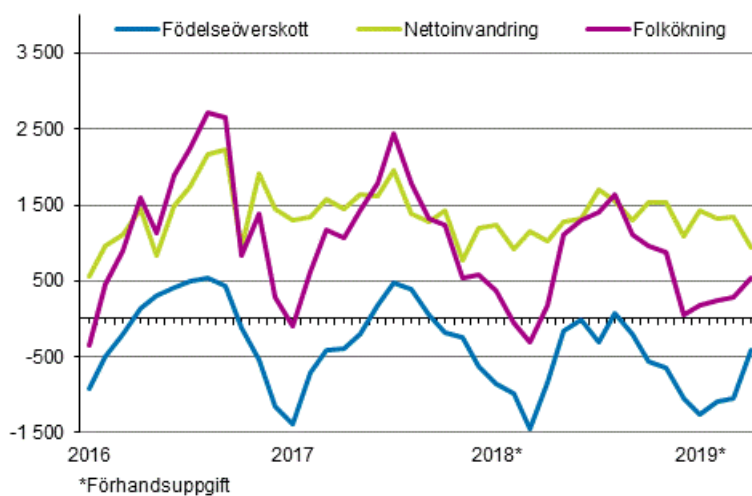

Förhandsuppgifter om befolkningen

2019, april

Den preliminära folkmängden i Finland 5 518 752 i slutet av april

Enligt Statistikcentralens preliminära uppgifter var Finlands folkmängd 5 518 752 i slutet av april. Folkmängden i Finland ökade med 833 personer under januari-april. Orsaken till folkökningen var inflyttningsöverskottet från utlandet, eftersom antalet invandrare var 5 050 fler än antalet utvandrare. Antalet födda var 3 825 mindre än antalet döda.

Folkökningen månadsvis 2016–2019*