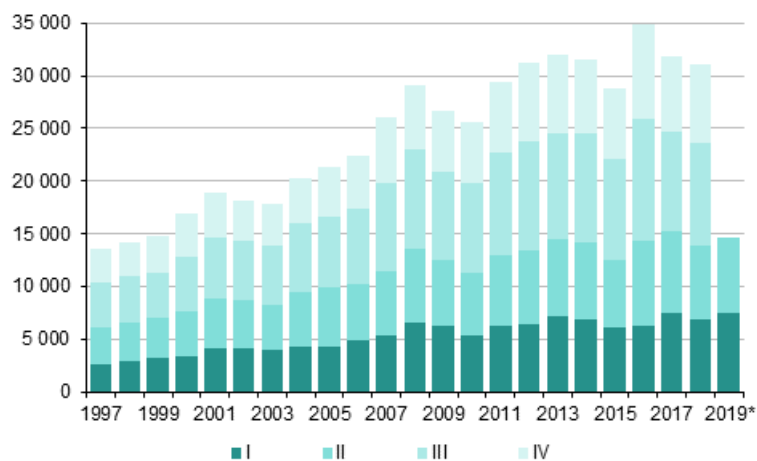

Förhandsstatistik över befolkningen

2019, juni

Den preliminära folkmängden i Finland 5 521 158 i slutet av juni

Enligt Statistikcentralens preliminära uppgifter var Finlands folkmängd 5 521 158 i slutet av juni 2019. Folkmängden i Finland ökade under januari-juni med 3 239 personer, dvs. med 8 personer färre än enligt de preliminära uppgifterna under motsvarande period året innan. Orsaken till folkökningen var inflyttningsöverskottet från utlandet: antalet invandringar översteg antalet utvandringar med 8 504 personer. Antalet födda var 4 869 färre än antalet döda.

1) Områdesindelningen är för tidpunkten 1.1.2019

Figurbilagor

Figurbilaga 1. Levande födda kvartalsvis 1997–2018 samt förhandsuppgift 2019

Figurbilaga 2. Döda kvartalsvis 1997–2018 samt förhandsuppgift 2019

Figurbilaga 3. Omflyttning mellan kommuner kvartalsvis 1997–2018 samt förhandsuppgift 2019

Figurbilaga 4. Invandring kvartalsvis 1997–2018 samt förhandsuppgift 2019

Figurbilaga 5. Utvandring kvartalsvis 1997–2018 samt förhandsuppgift 2019