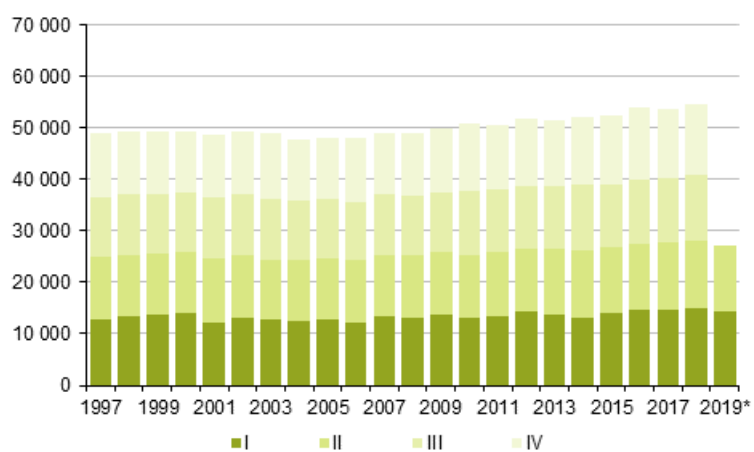

Förhandsstatistik över befolkningen

2019, juni

Den preliminära folkmängden i Finland 5 521 158 i slutet av juni

Enligt Statistikcentralens preliminära uppgifter var Finlands folkmängd 5 521 158 i slutet av juni 2019. Folkmängden i Finland ökade under januari-juni med 3 239 personer, dvs. med 8 personer färre än enligt de preliminära uppgifterna under motsvarande period året innan. Orsaken till folkökningen var inflyttningsöverskottet från utlandet: antalet invandringar översteg antalet utvandringar med 8 504 personer. Antalet födda var 4 869 färre än antalet döda.

Område/landskap 1)	Naturlig folkökning		Nettoflyttning mellan landskapen ¹⁾		Nettoinvandring		Folkökning	
	2019*	Förändring	2019*	Förändring	2019*	Förändring	2019*	Förändring
HELA LANDET	-4 869	-736	-	-	8 504	3 365	3 635	2 629
FASTA FINLAND	-4 888	-756	-26	35	8 398	3 383	3 484	2 662
Nyland	1 268	-577	5 037	365	4 085	1 993	10 390	1 781
Egentliga Finland	-558	94	94	23	674	179	210	296
Satakunta	-576	34	-327	5	312	-7	-591	32
Egentliga Tavastland	-347	37	158	388	91	24	-98	449
Birkaland	-289	-55	391	-517	543	277	645	-295
Päijänne-Tavastland	-467	5	4	-167	230	41	-233	-121
Kymmenedalen	-651	-12	-212	81	157	46	-706	115
Södra Karelen	-470	-101	-545	-62	193	33	-822	-130
Södra Savolax	-644	18	-350	271	146	69	-848	358
Norra Savolax	-543	-19	-540	-124	217	74	-866	-69
Norra Karelen	-445	-13	-468	-86	178	89	-735	-10
Mellersta Finland	-363	12	-718	-149	273	93	-808	-44
Södra Österbotten	-262	50	-51	-5	184	88	-129	133
Österbotten	-66	-32	-791	-75	329	94	-528	-13
Mellersta Österbotten	-30	-60	-101	90	61	44	-70	74
Norra Österbotten	221	-127	-574	233	419	98	66	204
Kajanaland	-271	-6	-134	43	81	32	-324	69
Lappland	-395	-4	-899	-279	225	116	-1 069	-167
ÅLAND	19	20	26	-35	106	-18	151	-33

1) Områdesindelningen är för tidpunkten 1.1.2019

Figurbilagor

Figurbilaga 1. Levande födda kvartalsvis 1997–2018 samt förhandsuppgift 2019

Figurbilaga 2. Döda kvartalsvis 1997–2018 samt förhandsuppgift 2019