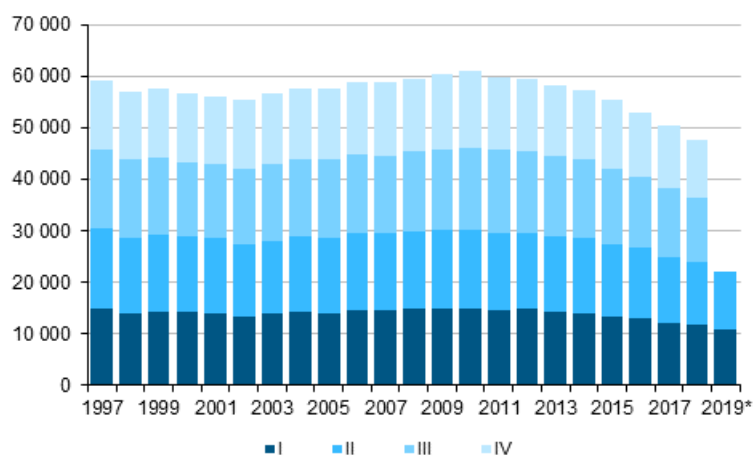

Figurbilagor

Figurbilaga 1. Levande födda kvartalsvis 1997–2018 samt förhandsuppgift 2019