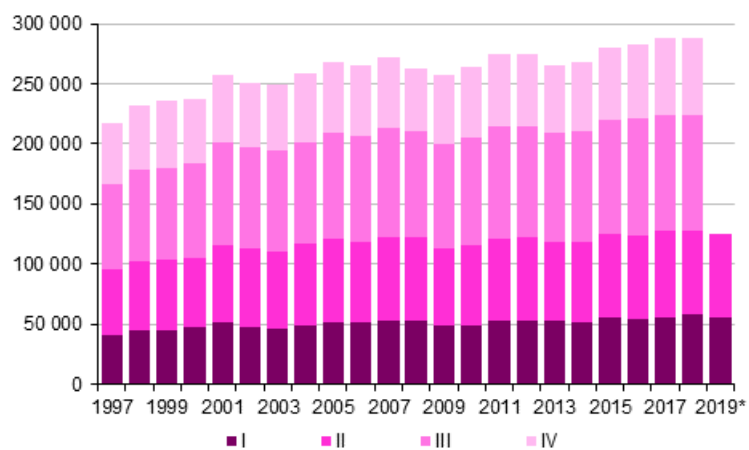

Förhandsstatistik över befolkningen

2019, juni

Den preliminära folkmängden i Finland 5 521 158 i slutet av juni

Enligt Statistikcentralens preliminära uppgifter var Finlands folkmängd 5 521 158 i slutet av juni 2019. Folkmängden i Finland ökade under januari-juni med 3 239 personer, dvs. med 8 personer färre än enligt de preliminära uppgifterna under motsvarande period året innan. Orsaken till folkökningen var inflyttningsöverskottet från utlandet: antalet invandringar översteg antalet utvandringar med 8 504 personer. Antalet födda var 4 869 färre än antalet döda.

1) Områdesindelningen är för tidpunkten 1.1.2019

Figurbilagor

Figurbilaga 1. Levande födda kvartalsvis 1997–2018 samt förhandsuppgift 2019

Figurbilaga 2. Döda kvartalsvis 1997–2018 samt förhandsuppgift 2019

Figurbilaga 3. Omflyttning mellan kommuner kvartalsvis 1997–2018 samt förhandsuppgift 2019

Figurbilaga 4. Invandring kvartalsvis 1997–2018 samt förhandsuppgift 2019

Figurbilaga 5. Utvandring kvartalsvis 1997–2018 samt förhandsuppgift 2019