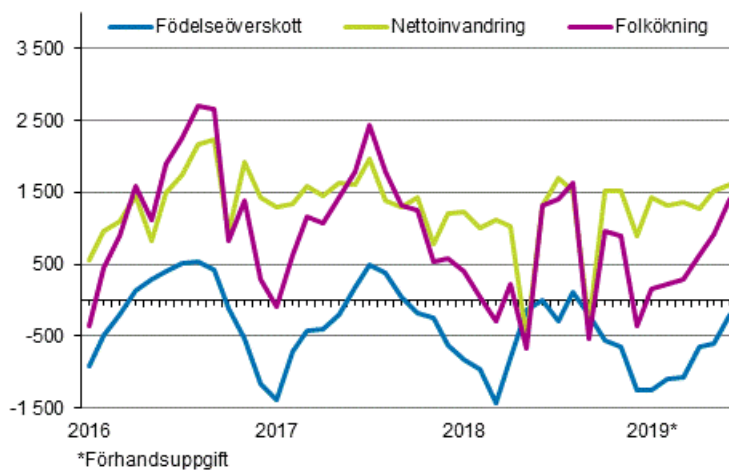

Förhandsstatistik över befolkningen

2019, juni

Den preliminära folkmängden i Finland 5 521 158 i slutet av juni

Enligt Statistikcentralens preliminära uppgifter var Finlands folkmängd 5 521 158 i slutet av juni 2019. Folkmängden i Finland ökade under januari-juni med 3 239 personer, dvs. med 8 personer färre än enligt de preliminära uppgifterna under motsvarande period året innan. Orsaken till folkökningen var inflyttningsöverskottet från utlandet: antalet invandringar översteg antalet utvandringar med 8 504 personer. Antalet födda var 4 869 färre än antalet döda.

Folkökningen månadsvis 2016–2019*

Innehåll

Tabeller

Tabellbilagor

Tabellbilaga 1. Förhandsuppgifter om befolkningsförändringar efter händelsemånad 2019.....	3
Tabellbilaga 2. Preliminära uppgifter om befolkningsförändringarna efter landskap år 2019 och förändringen jämfört med de slutliga uppgifterna för år 2018, kvartal I–II.....	4