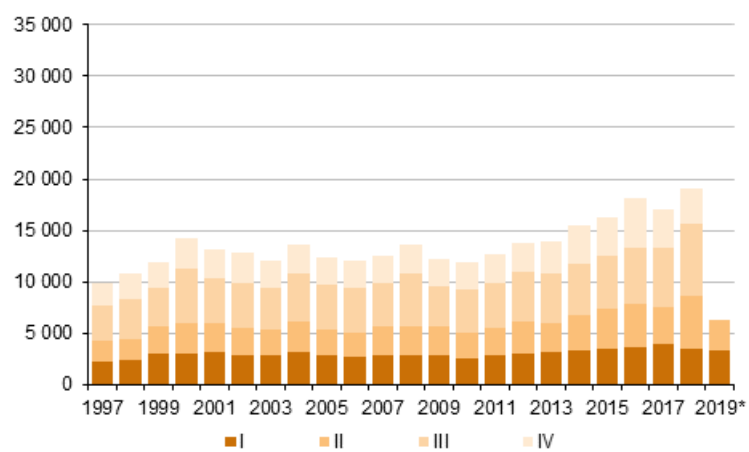

Förhandsstatistik över befolkningen

2019, juni

Den preliminära folkmängden i Finland 5 521 158 i slutet av juni

Enligt Statistikcentralens preliminära uppgifter var Finlands folkmängd 5 521 158 i slutet av juni 2019. Folkmängden i Finland ökade under januari-juni med 3 239 personer, dvs. med 8 personer färre än enligt de preliminära uppgifterna under motsvarande period året innan. Orsaken till folkökningen var inflyttningsöverskottet från utlandet: antalet invandringar översteg antalet utvandringar med 8 504 personer. Antalet födda var 4 869 färre än antalet döda.

1) Områdesindelningen är för tidpunkten 1.1.2019

Figurbilagor

Figurbilaga 1. Levande födda kvartalsvis 1997–2018 samt förhandsuppgift 2019

Figurbilaga 2. Döda kvartalsvis 1997–2018 samt förhandsuppgift 2019

Figurbilaga 3. Omflyttning mellan kommuner kvartalsvis 1997–2018 samt förhandsuppgift 2019

Figurbilaga 4. Invandring kvartalsvis 1997–2018 samt förhandsuppgift 2019

Figurbilaga 5. Utvandring kvartalsvis 1997–2018 samt förhandsuppgift 2019