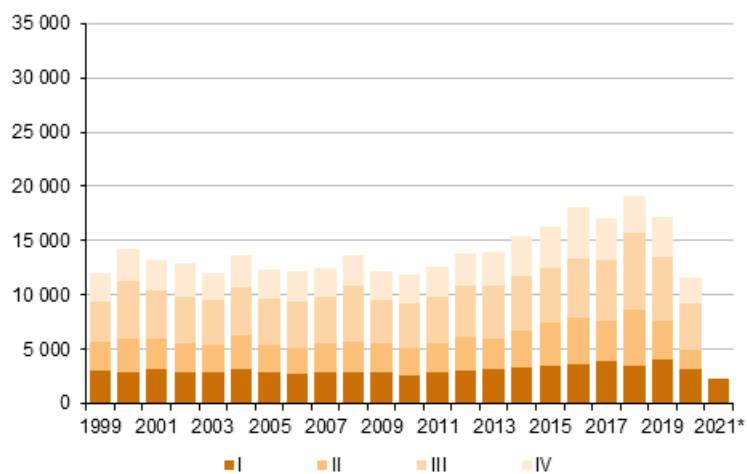

Förhandsstatistik över befolkningen

2021, mars

Antalet födda under början av året fler än under januari–mars i fjol

Enligt Statistikcentralens preliminära uppgifter var Finlands folkmängd 5 537 116 i slutet av mars. Folkmängden i Finland ökade under januari–mars med 3 323 personer. Orsaken till folkökningen var inflyttningsöverskottet från utlandet: antalet invandringar översteg antalet utvandringar med 4 841 personer. Antalet födda var 1 578 färre än antalet döda.

Figurbilagor

Figurbilaga 1. Levande födda kvartalsvis 1999–2019 samt förhandsuppgift 2020 och 2021

Figurbilaga 2. Döda kvartalsvis 1999–2019 samt förhandsuppgift 2020 och 2021

Figurbilaga 3. Omflyttning mellan kommuner kvartalsvis 1999–2019 samt förhandsuppgift 2020 och 2021

Figurbilaga 4. Invandring kvartalsvis 1999–2019 samt förhandsuppgift 2020 och 2021

Figurbilaga 5. Utvandring kvartalsvis 1999–2019 samt förhandsuppgift 2020 och 2021

Förfrågningar

Joonas Toivola 029 551 3355