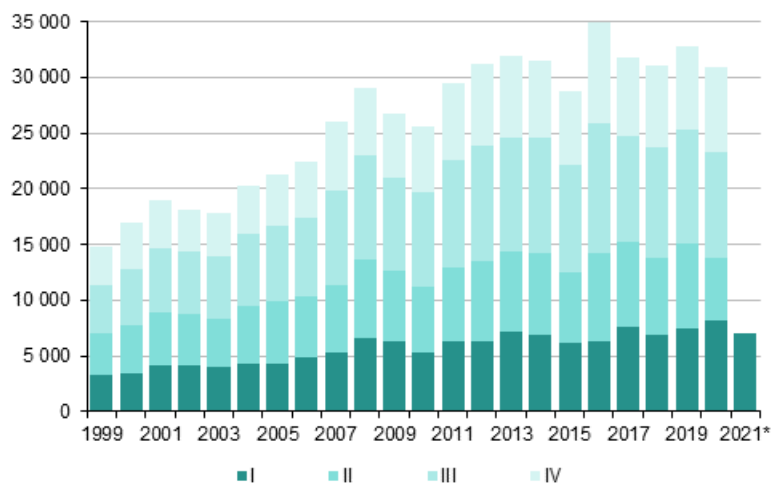

Förhandsstatistik över befolkningen

2021, mars

Antalet födda under början av året fler än under januari–mars i fjol

Enligt Statistikcentralens preliminära uppgifter var Finlands folkmängd 5 537 116 i slutet av mars. Folkmängden i Finland ökade under januari–mars med 3 323 personer. Orsaken till folkökningen var inflyttningsöverskottet från utlandet: antalet invandringar översteg antalet utvandringar med 4 841 personer. Antalet födda var 1 578 färre än antalet döda.

Figurbilagor

Figurbilaga 1. Levande födda kvartalsvis 1999–2019 samt förhandsuppgift 2020 och 2021

Figurbilaga 2. Döda kvartalsvis 1999–2019 samt förhandsuppgift 2020 och 2021

Figurbilaga 3. Omflyttning mellan kommuner kvartalsvis 1999–2019 samt förhandsuppgift 2020 och 2021

Figurbilaga 4. Invandring kvartalsvis 1999–2019 samt förhandsuppgift 2020 och 2021

Figurbilaga 5. Utvandring kvartalsvis 1999–2019 samt förhandsuppgift 2020 och 2021

Förfrågningar

Joonas Toivola 029 551 3355