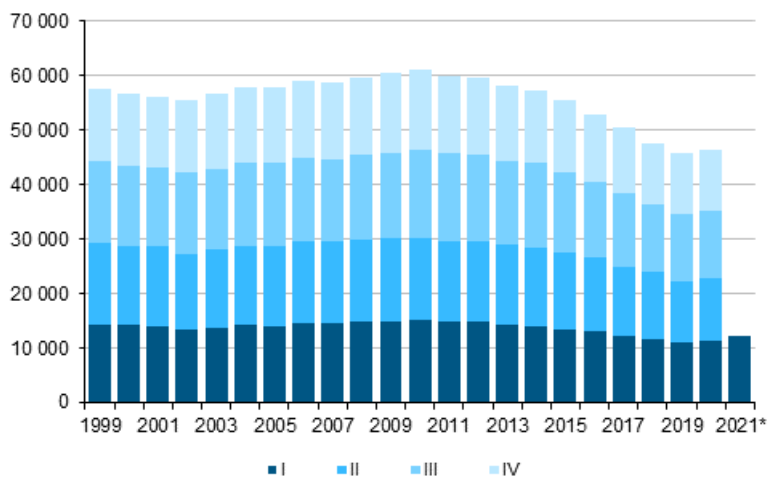

Figurbilagor

Figurbilaga 1. Levande födda kvartalsvis 1999–2019 samt förhandsuppgift 2020 och 2021