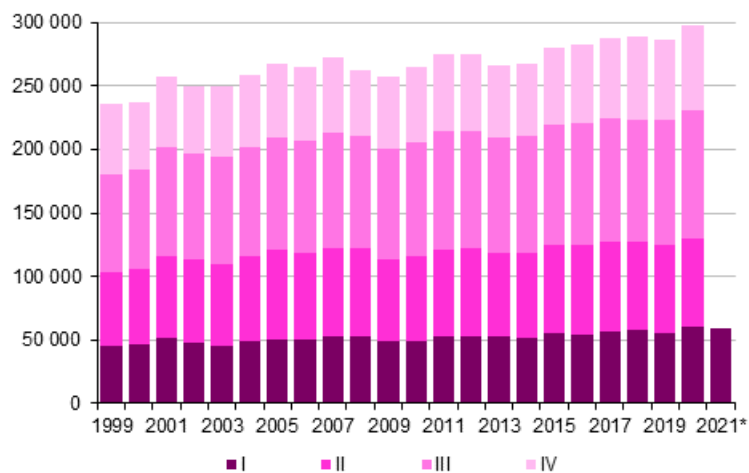

Förhandsstatistik över befolkningen

2021, mars

Antalet födda under början av året fler än under januari–mars i fjol

Enligt Statistikcentralens preliminära uppgifter var Finlands folkmängd 5 537 116 i slutet av mars. Folkmängden i Finland ökade under januari–mars med 3 323 personer. Orsaken till folkökningen var inflyttningsöverskottet från utlandet: antalet invandringar översteg antalet utvandringar med 4 841 personer. Antalet födda var 1 578 färre än antalet döda.

Figurbilagor

Figurbilaga 1. Levande födda kvartalsvis 1999–2019 samt förhandsuppgift 2020 och 2021

Figurbilaga 2. Döda kvartalsvis 1999–2019 samt förhandsuppgift 2020 och 2021

Figurbilaga 3. Omflyttning mellan kommuner kvartalsvis 1999–2019 samt förhandsuppgift 2020 och 2021

Figurbilaga 4. Invandring kvartalsvis 1999–2019 samt förhandsuppgift 2020 och 2021

Figurbilaga 5. Utvandring kvartalsvis 1999–2019 samt förhandsuppgift 2020 och 2021

Förfrågningar

Joonas Toivola 029 551 3355