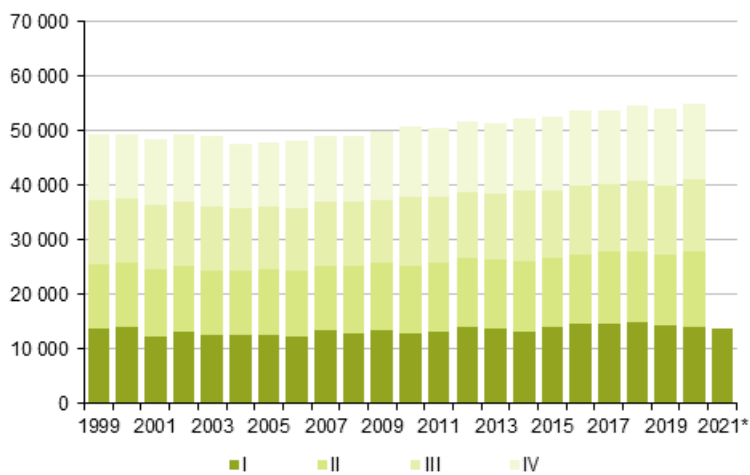

Område/landskap 1)	Naturlig folkökning		Nettoflyttning mellan landskapen ¹⁾		Nettoinvandring		Den totala förändringen	
	2021*	Förändring	2021*	Förändring	2021*	Förändring	2021*	Förändring ²⁾
HELA LANDET	-1 578	1 075	–	–	4 841	-250	3 323	1 229
FASTA FINLAND	-1 593	1 055	-6	-4	4 779	-317	3 251	1 181
Nyland	1 128	353	-966	-1 788	2 152	-340	2 467	-1 428
Egentliga Finland	-176	152	187	227	395	-54	377	356
Satakunta	-251	133	-90	-7	178	46	-181	165
Egentliga Tavastland	-198	5	171	25	84	5	61	36
Birkaland	-131	48	697	274	261	-92	912	272
Päijänne-Tavastland	-211	25	109	95	124	-10	18	155
Kymmenedalen	-250	61	57	173	57	-78	-135	164
Södra Karelen	-234	44	-99	-1	116	35	-222	79
Södra Savolax	-307	-15	113	105	70	-30	-129	70
Norra Savolax	-299	-10	61	180	139	14	-125	199
Norra Karelen	-220	60	-89	74	142	48	-183	165
Mellersta Finland	-154	31	-161	2	132	-12	-176	67
Södra Österbotten	-160	72	114	157	62	-14	8	221
Österbotten	25	92	-256	13	295	94	46	151
Mellersta Österbotten	-6	9	38	58	60	32	89	97
Norra Österbotten	104	-75	97	306	341	66	518	298
Kajanaland	-122	14	8	113	49	-20	-72	99
Lappland	-131	56	3	-10	122	-7	-22	15
ÅLAND	15	20	6	4	62	67	72	48

1) Områdesindelningen är för tidpunkten 1.1.2021

2) I de preliminära uppgifterna innehåller totalförändringen korrigerings termen månatligen. I de slutliga uppgifterna ingår korrigerings termen bara vid årets slut.

Figurbilagor

Figurbilaga 1. Levande födda kvartalsvis 1999–2019 samt förhandsuppgift 2020 och 2021

Figurbilaga 2. Döda kvartalsvis 1999–2019 samt förhandsuppgift 2020 och 2021

Figurbilaga 3. Omflyttning mellan kommuner kvartalsvis 1999–2019 samt förhandsuppgift 2020 och 2021